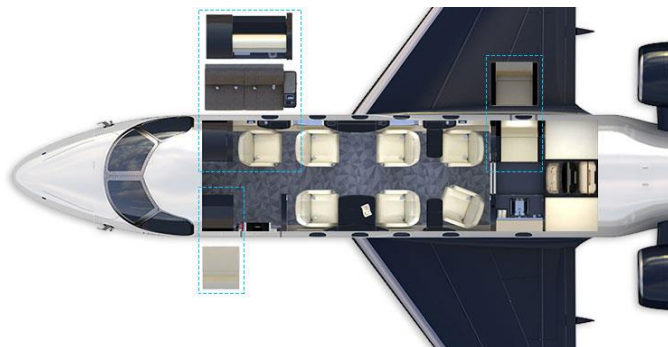

EMBRAER LEGACY 450

Soort vliegtuig	Corporate Jet
Aantal passagiers	7
Snelheid	740 km/u
Vliegbereik	3.520 km
Motoren	2
Toilet	Ja